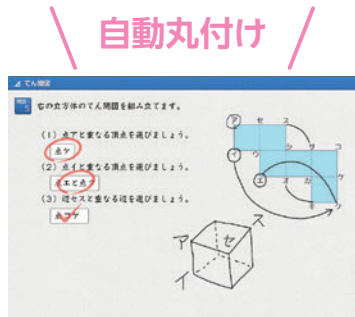

その他各詳細については資料やWebサイトをご覧ください。

夢中になって学ぶから“続く”タブレット学習

スマイルゼミの教材は、すべて1台のタブレットの中。鉛筆で紙に書くのと同じような感覚で学べるうえに、直感的で使いやすいインターフェイスで、迷うことなく学習できるように設計されています。

講座は1回15分ほど。毎日少しずつでも取り組めるのが、学習習慣の定着につながります。

実際にアニメーションを指で触れて体感することで、学びの理解度が高まります。

問題を解くと自動的に丸付け。お子さまの学習ペースに合わせてテンポ良く学べます。

幼児コース

学ぶのが楽しくなるとぐんぐん伸びる!

見て・聞いて・動かす教材で、小学校入学までに身につけたい力を養います。

全10分野

※とけいの講座は年中コース、カタカナの講座は年長コースで配信します。

身近な題材で数の順番や多い・少ないなどの概念を楽しく習得

ネイティブの発音にふれて、正しく聞き、発音する基礎を養う