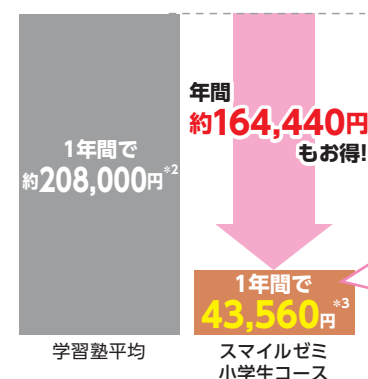

みまもるネット

学習に取り組んだ時間や講座、学習結果などを表示。日ごとや教科ごとの状況を常に把握できます。

※中学生コースの表示例です。

高性能、学習タブレット

ペンとタッチを同時に自動切り替え

タブレット買い換えナシ!

机の高さからの落下テストをクリア

塾・学習教室に比べてお得に学べる

小学生コースの例

スマイルゼミなら

※1:「小学生コース[1年生(標準クラス)]」の1か月あたりの金額です。会費の他に専用タブレット代10,978円が必要です。※理科・社会は3年生から配信されます。※1年生～2年生の英語は、英語必修化に向けたオリジナル教材を配信します。※プログラミング講座は年3回(春・夏・冬)配信します。※「漢検」「漢字検定」は、公益財団法人 日本漢字能力検定協会の登録商標です。※2:「子供の学習費調査(令和3年度文部科学省)」において、年間で学習塾費に支出した方の平均金額(公立小学校208,000円)。※3:「小学生コース[1年生(標準クラス)]」12か月分の会費。※小学生コースは、お申し込みいただく学年・クラスによって会費が異なります。 ※価格はすべて税込