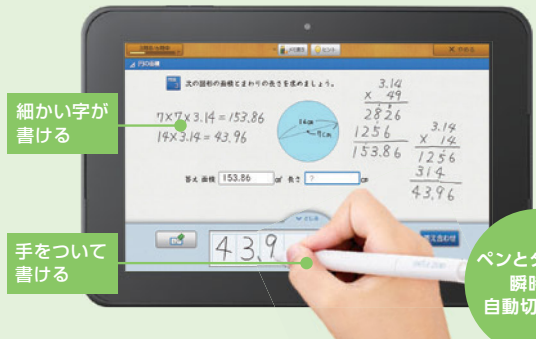

- 定期テスト対策
- 高校入試対策
- 主要5教科 + 実技4教科
- リスニング

高校生コース

タブレット1台で 志望大学合格をつかむ!

戦略AIコーチが一人ひとりを24時間365日コーチング。タブレット1台で学習が完了します。

- 定期テスト対策
- 大学入試対策
- 季節講習
- 映像授業
- 体感ワーク

保護者はスマートフォンで みまもる機能

みまもるトーク

毎日の学習成果は保護者のスマートフォンへ連絡。勉強のがんばりへの声かけや日常的なコミュニケーションもここから行えます。

みまもるネット

学習に取り組んだ時間や講座、学習結果などを表示。日ごとや教科ごとの状況を常に把握できます。

※中学生コースの表示例です。

高性能、学習タブレット

ペンとタッチを同時に自動切り替え

タブレット買い換えナシ!

机の高さからの落下テストをクリア

塾・学習教室に比べてお得に学べる

小学生コースの例

スマイルゼミなら

※1:「小学生コース[1年生(標準クラス)]」の1か月あたりの金額です。会費の他に専用タブレット代10,978円が必要です。※理科・社会は3年生から配信されます。※1年生～2年生の英語は、英語必修化に向けたオリジナル教材を配信します。※プログラミング講座は年3回(春・夏・冬)配信します。※「漢検」「漢字検定」は、公益財団法人 日本漢字能力検定協会の登録商標です。※2:「子供の学習費調査(令和3年度文部科学省)」において、年間で学習塾費に支出した方の平均金額(公立小学校208,000円)。※3:「小学生コース[1年生(標準クラス)]」12か月分の会費。※小学生コースは、お申し込みいただく学年・クラスによって会費が異なります。 ※価格はすべて税込