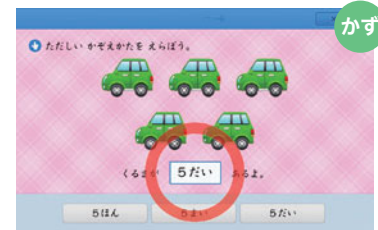

問題を解くと自動的に丸付け。お子さまの学習ペースに合わせてテンポ良く学べます。

幼児コース

学ぶのが楽しくなるとぐんぐん伸びる!

見て・聞いて・動かす教材で、小学校入学までに身につけたい力を養います。

全10分野

※とけいの講座は年中コース、カタカナの講座は年長コースで配信します。

身近な題材で数の順番や多い・少ないなどの概念を楽しく習得

ネイティブの発音にふれて、正しく聞き、発音する基礎を養う