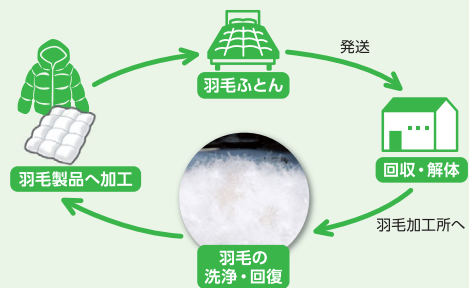

### リフォーム + リサイクル回収

リフォーム代金より  
 リサイクル回収 ふとん1枚につき **220円(税込) OFF**  
 ※羽毛ふとんをリフォームされる方のみが対象となります。

回収対象ふとん

羽毛ふとん  
 (1枚あたり羽毛1.0kg以上)  
 ※ダウン率50%以上  
 ※回収対象は羽毛ふとんです。羽根ごとは対象外ですのでご注意ください。  
 ※対象外のふとんをお出しただいてもご返却・割引ができませんのでご了承ください。

### 羽毛のリサイクル

羽毛(ダウン)はダック1羽から約10gしか取れないほどとても貴重な資源です。  
 不要になった羽毛ふとんを有効活用しませんか。

詳しくは、東海コープ ぐらしのサービス(下記電話)までお問い合わせください。

リサイクル回収方法 お申込み リフォームお申込みと同時に。	回収袋お届け リフォームの回収袋と同封で。	同意書記入 同封のリサイクル回収の案内を読んでもらう同意書を記入する。	梱包 青色の回収袋に、リサイクル回収希望のふとんと記入した同意書を入れる。	ふとん回収 宅配業者(佐川急便)に引き取りを依頼してください。回収無料。	リサイクル
-------------------------------------	--------------------------	--	--	---	-------